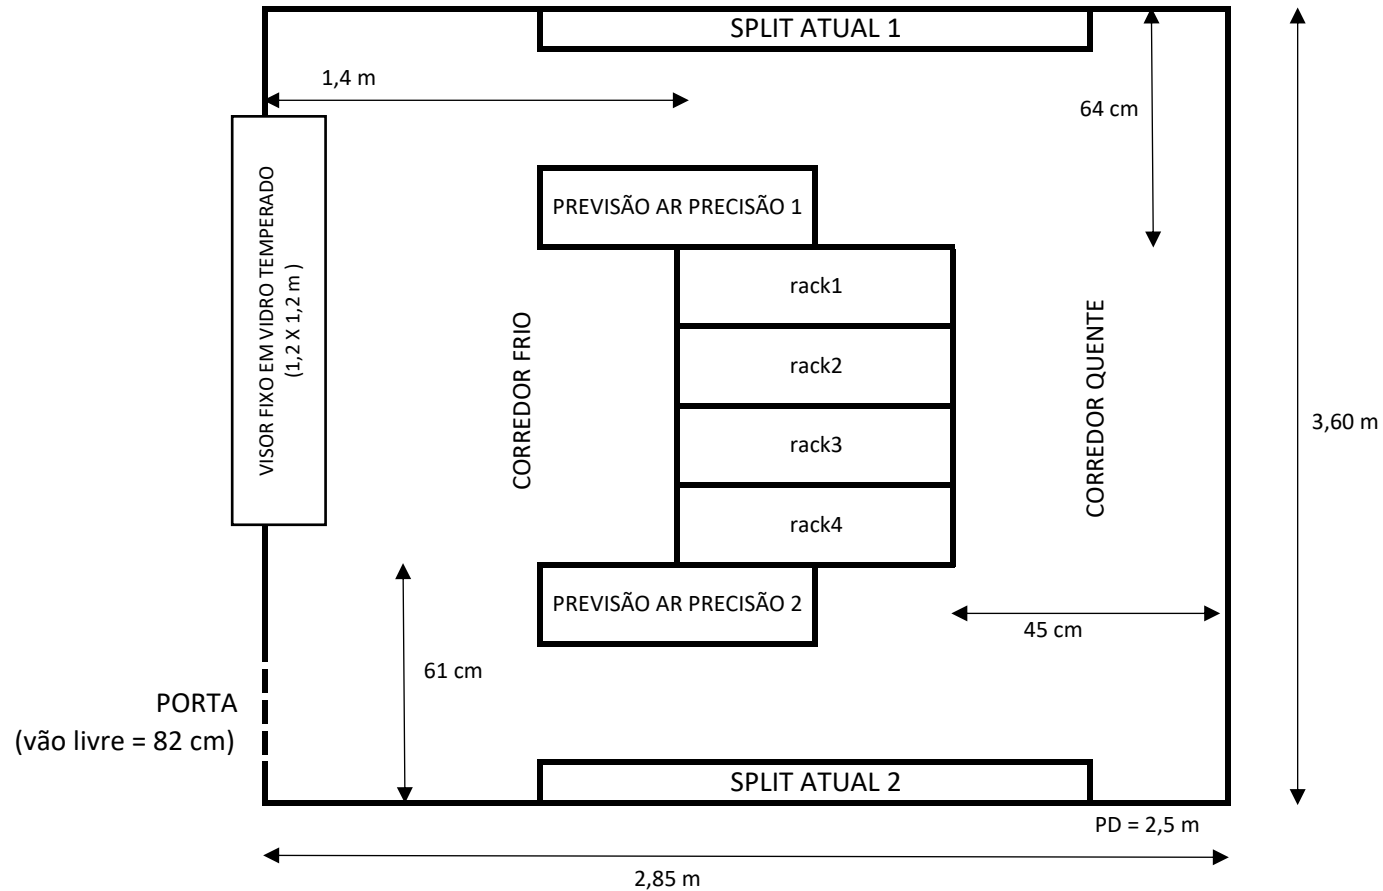

MEDIDAS APROXIMADAS DA SALA DO DATACENTER/CPD

OBSERVAÇÕES:

HÁ PORTA CORTA FOGO;

NÃO HÁ PAREDE EM CONTATO COM O AR EXTERNO;

NÃO HÁ JANELA (SOMENTE UM VISOR EM VIDRO TEMPERADO)

HÁ QUATRO RACKs PADRÃO DE 19' (aproximadamente 0,6 x 2,0 x 1,0) L x A x P

SALA ALIMENTADA COM NOBREAK DE 15 KVA (40% DE UTILIZAÇÃO) E GERADOR DE ENERGIA

ATUALMENTE REFRIGERADA COM DOIS SPLITS DE CONFORTO DE 60.000 BTU/h CADA.

FOTOS PARA MELHOR ORIENTAÇÃO